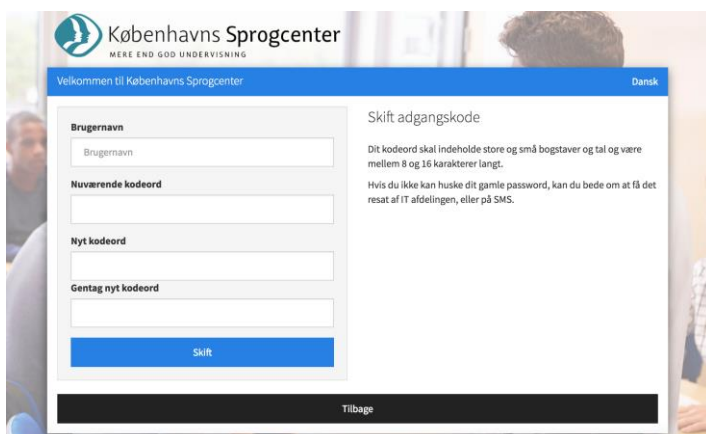

Sådan kommer du i gang med UNI-login – på UMS (User Management System)

Først skal du ændre dit kodeord. Du har fået et brugernavn og et kodeord af din lærer, enten per brev eller i klassen. Hvis du ikke kan huske dine brugeroplysninger eller ikke har fået dem, skal du kontakte din lærer.

Gå til <https://ums.kbh-sprogcenter.dk> – her kan du se og opdatere dine personlige oplysninger.

Klik på *Skift adgangskode*.

Du kan skifte sprog i øverste højre hjørne.

Du kommer videre til denne side:

Skriv først dit brugernavn, dit midlertidige kodeord og bagefter dit nye, permanente kodeord (to gange).