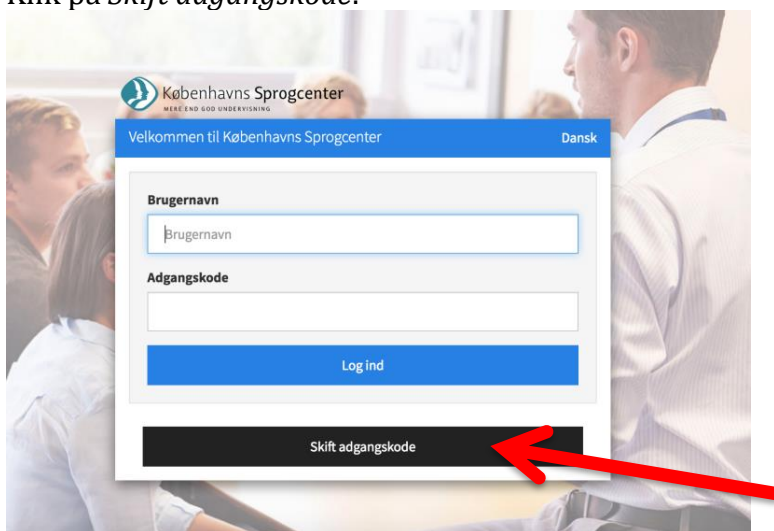

Sådan kommer du i gang med UNI-login – på UMS (User Management System)

Først skal du ændre dit kodeord. Du har fået et brugernavn og et kodeord af din lærer, enten per brev eller i klassen. Hvis du ikke kan huske dine brugeroplysninger eller ikke har fået dem, skal du kontakte din lærer.

Gå til <https://ums.kbh-sprogcenter.dk> – her kan du se og opdatere dine personlige oplysninger.

Klik på *Skift adgangskode*.

Du kan skifte sprog i øverste højre hjørne.

Du kommer videre til denne side:

Skriv først dit brugernavn, dit midlertidige kodeord og bagefter dit nye, permanente kodeord (to gange).